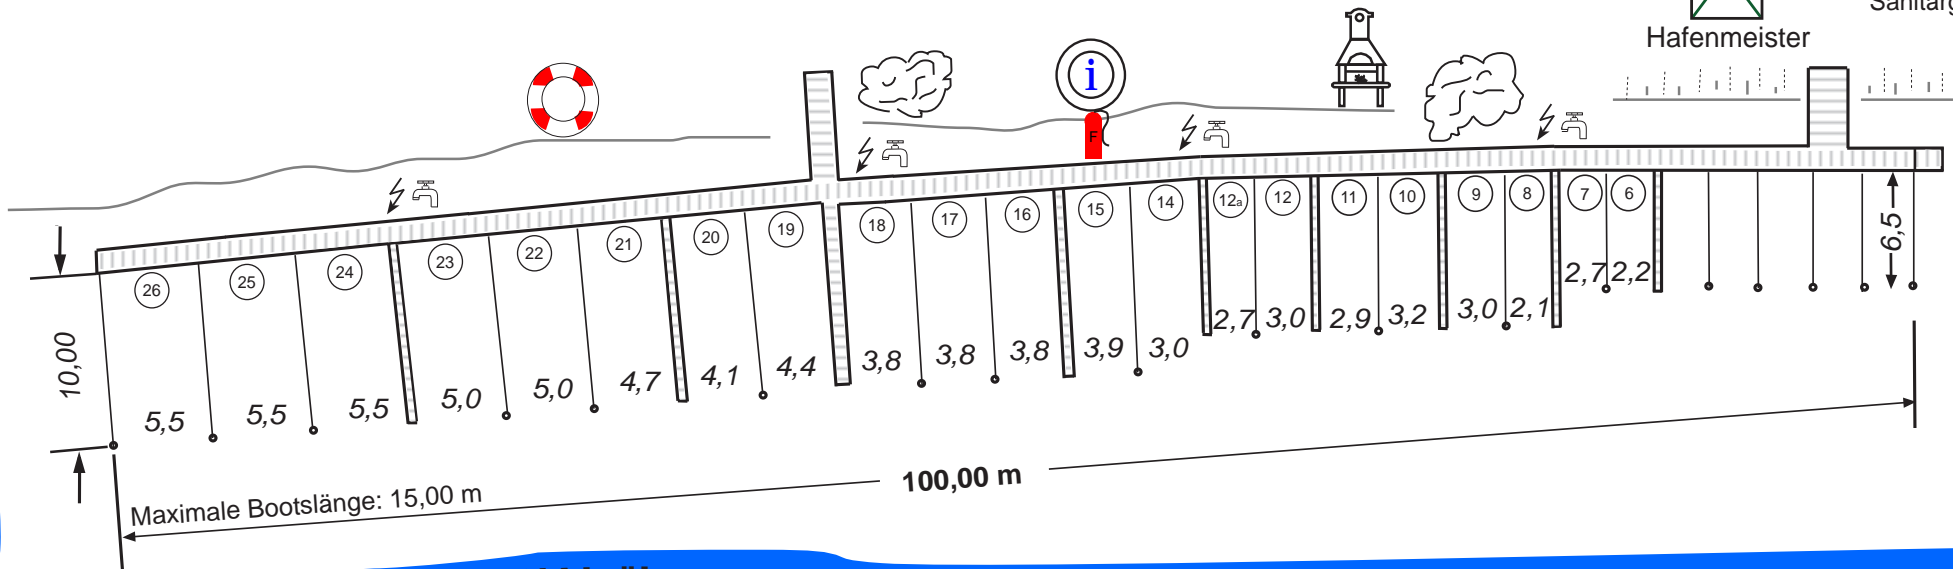

MARINA LIEBENWALDE STEGANLAGE „LANGER TRÖDEL“

HAFENPLAN

Sanitärgebäude

Hafenmeister

VORKANAL (km 0.0)

FINOWKANAL "Langer Trödel" (km 0.0)